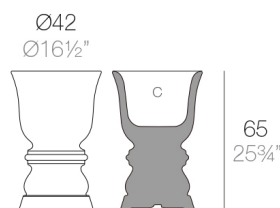

### Weight

6.39 Kg

SUAVE Maceta 0,65m  
SUAVE Planter 25¾"

Capacidad 17,5 litros  
Capacity 4½ gal